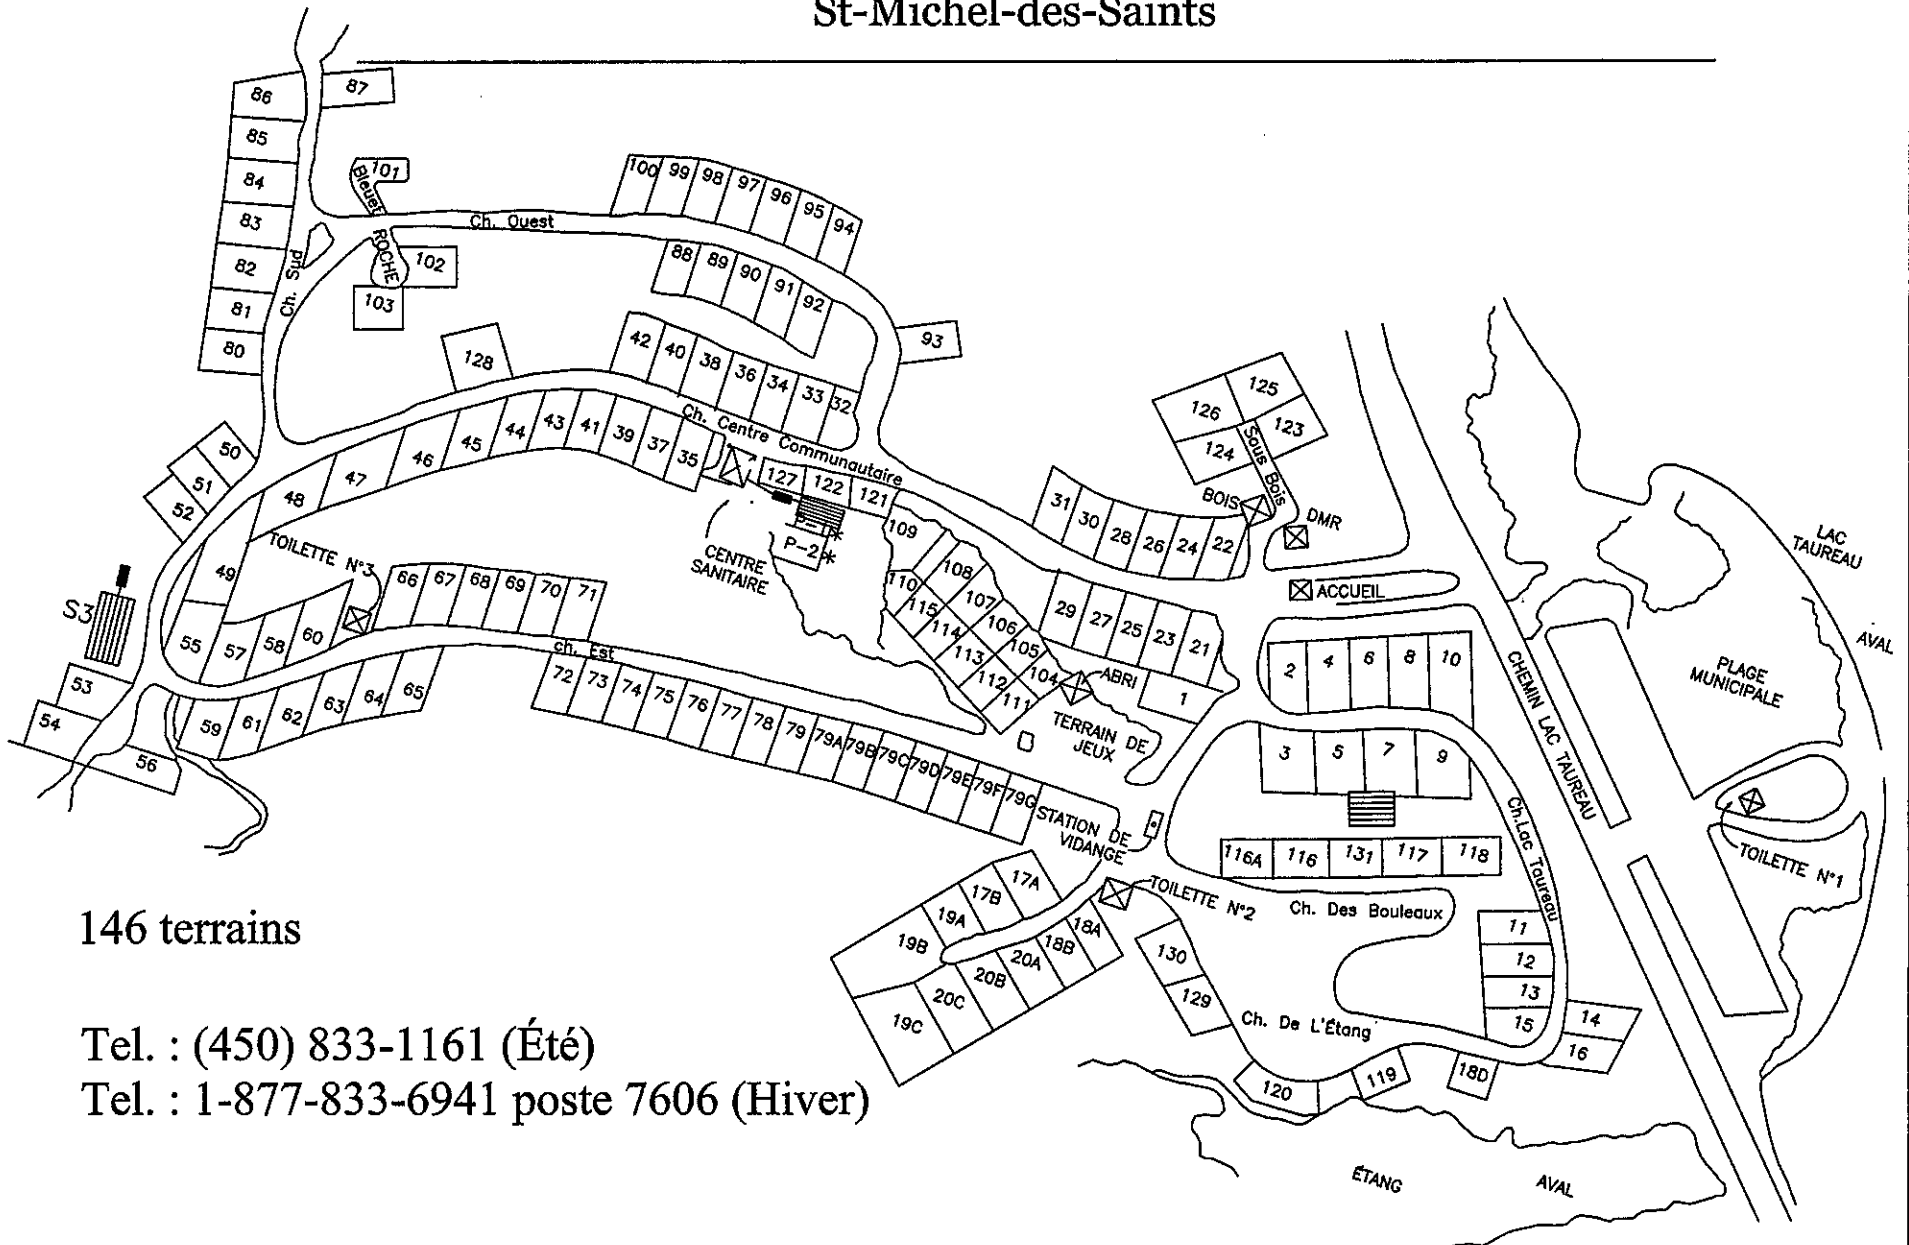

**Camping Municipal du Lac Taureau**  
**350 Chemin Lac Taureau**  
**St-Michel-des-Saints**

146 terrains

Tel. : (450) 833-1161 (Été)  
 Tel. : 1-877-833-6941 poste 7606 (Hiver)