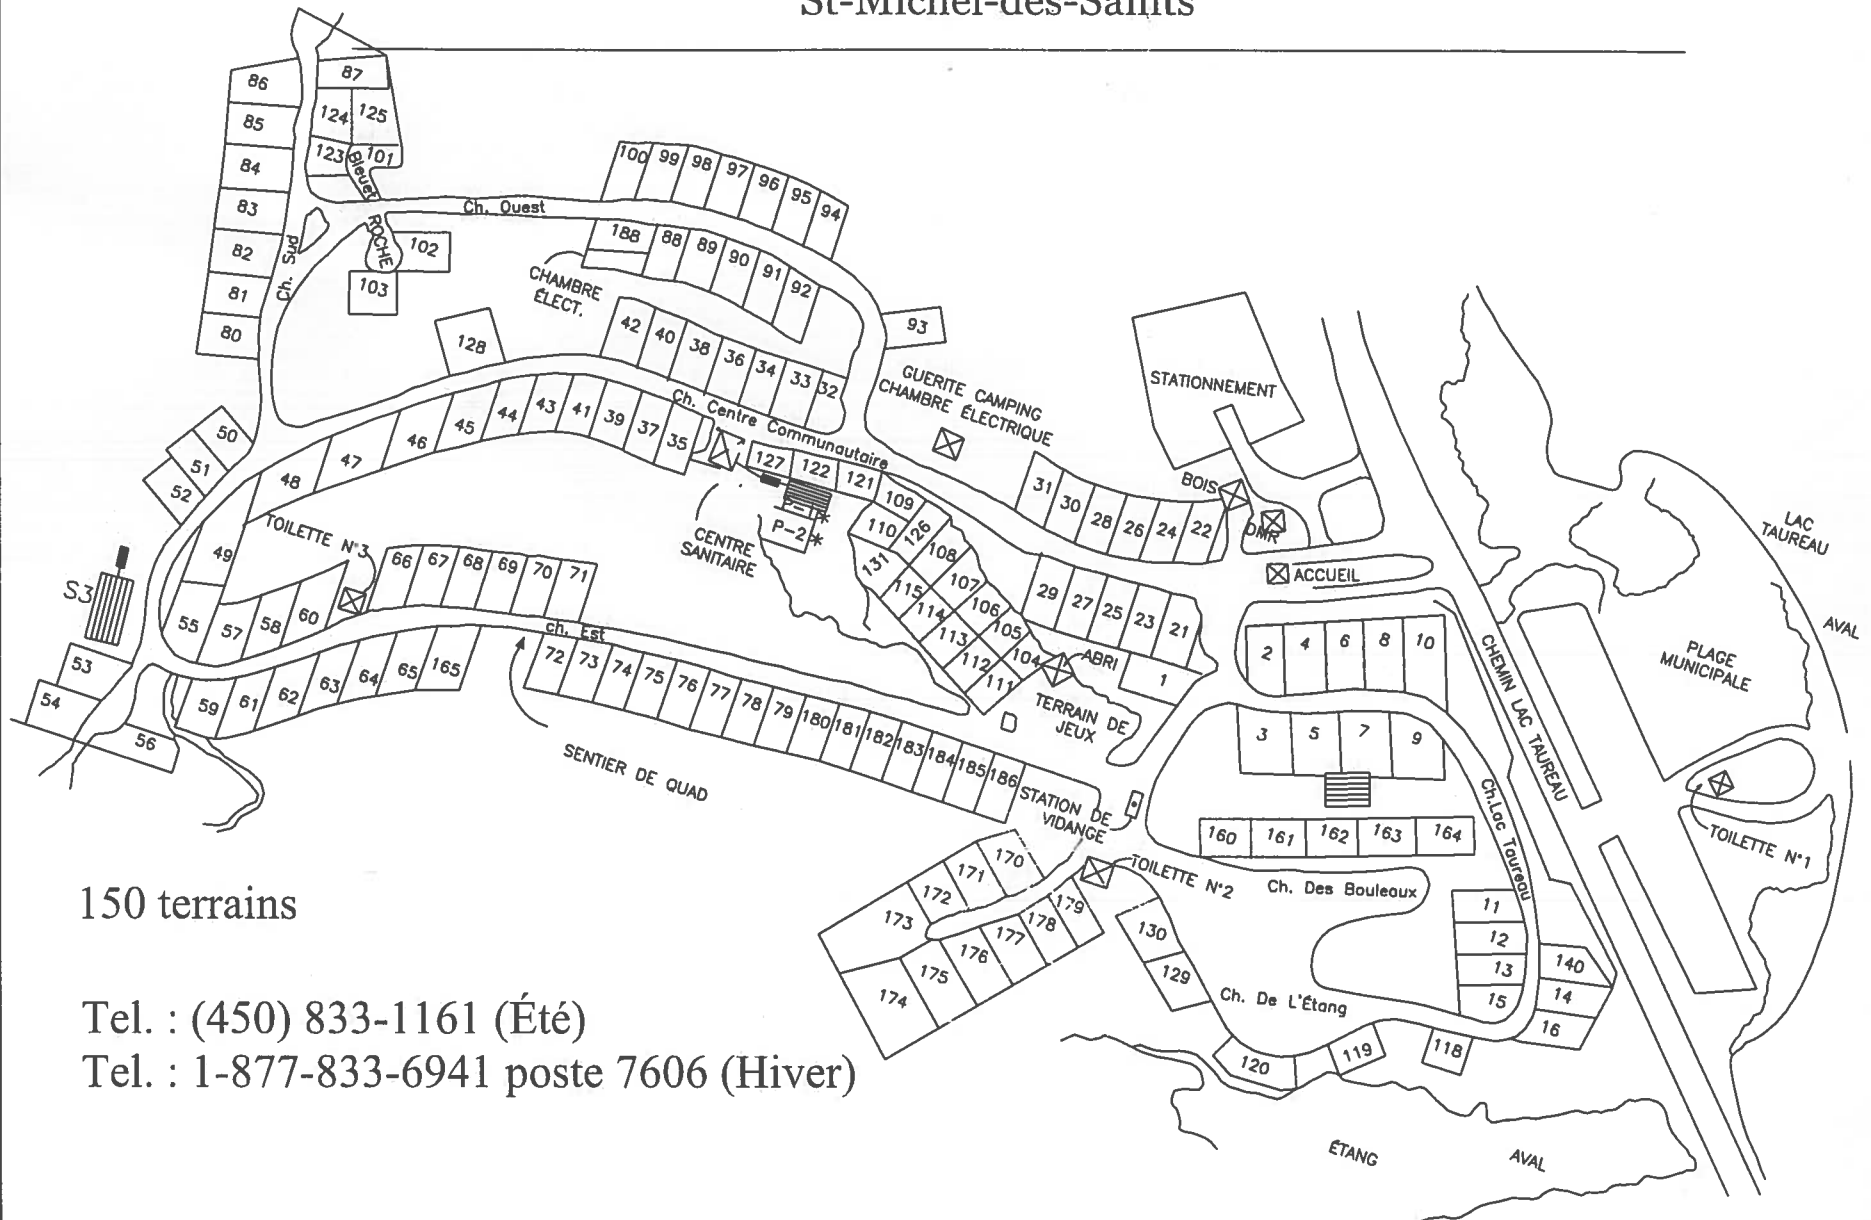

Camping Municipal du Lac Taureau  
 350 Chemin Lac Taureau  
 St-Michel-des-Saints

150 terrains

Tel. : (450) 833-1161 (Été)

Tel. : 1-877-833-6941 poste 7606 (Hiver)